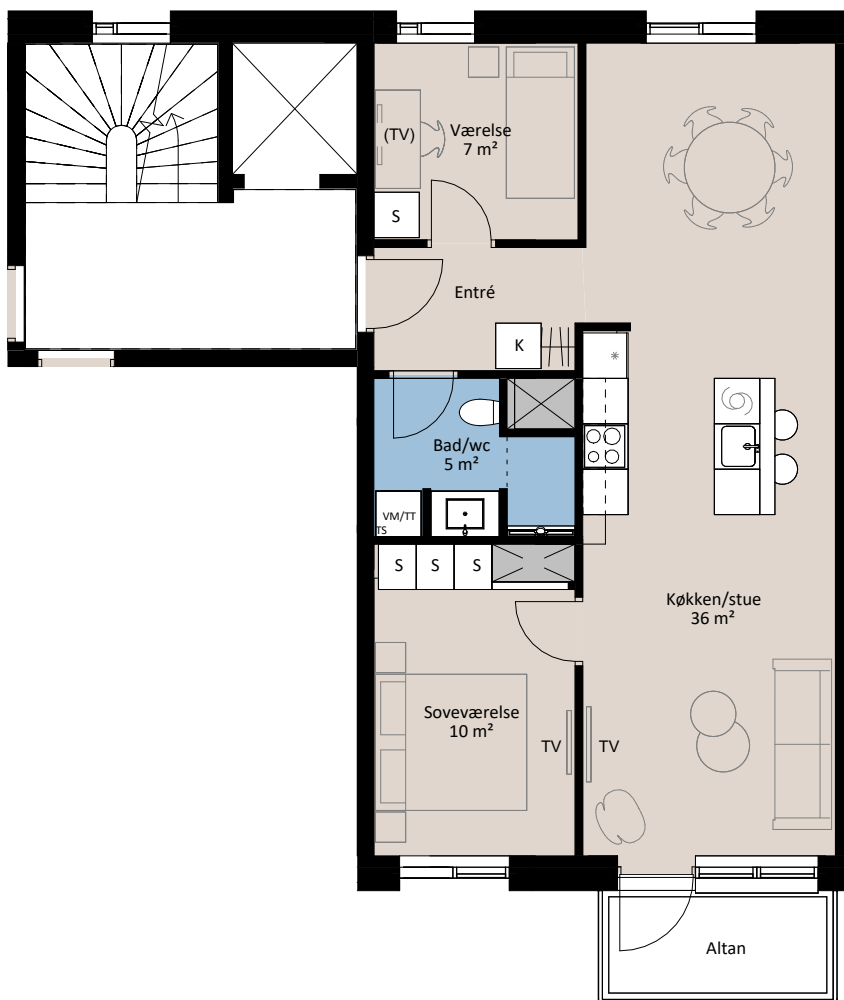

# Plantegning

3 værelser

BOLIG NR.	ADRESSE	VÆRELSE	BBR AREAL	ALTAN
119	Blåfuglestræde 24 2. tv.	3	81 m <sup>2</sup>	4 m <sup>2</sup>

## Signaturforklaring

VM/TT	Forberedt for vaskemaskine / tørretumbler	K	Kosteskab	*	Køle- / fryseskab
TS	Toiletskab over vaskemaskine og tørretumbler	S	Skab	⊗	Teknik
	Trappetrin		Opvaskemaskine	- - -	Overskab
	TV		Køgeplade og ovn	≡	Bøjlestang
	(TV) = Forberedt for TV		Vask		

De angivne arealer på plantegning er alene gulvarealer. Nettoareal er inklusiv skabe, garderobe, køkken og skabe i bad. Udformning af udearealerne er vejledende og ændringer kan forekomme. Plantegningen er kun vejledende - forbehold for fejl og ændringer. Oktober 2024