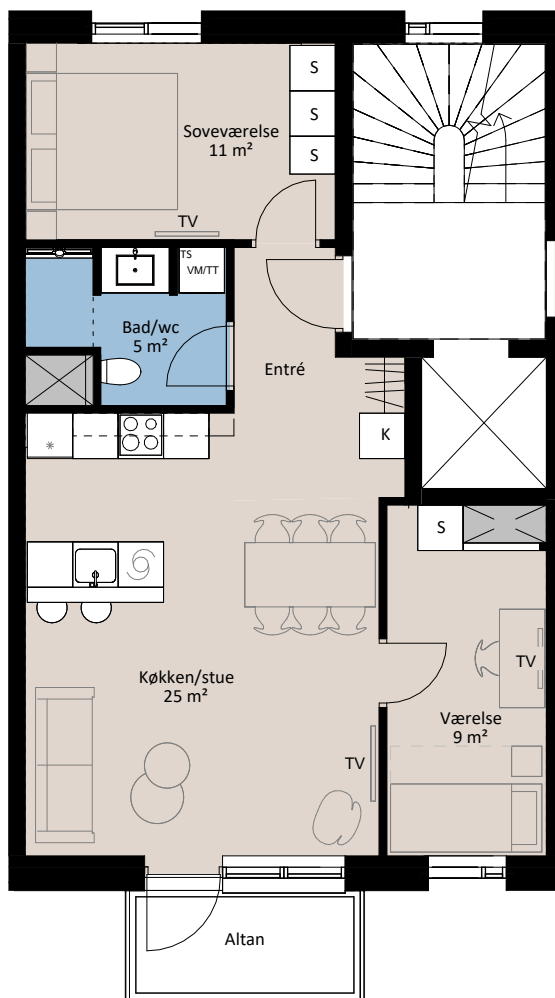

# Plantegning

## 3 værelser

BOLIG NR.	ADRESSE	VÆRELSE	BBR AREAL	ALTAN
-----------	---------	---------	-----------	-------

128	Blåfuglestræde 26 1. th.	3	75 m <sup>2</sup>	4 m <sup>2</sup>
-----	--------------------------	---	-------------------	------------------

### Signaturforklaring

	Forberedt for vaskemaskine / tørretumbler		Kosteskab		Køle- / fryseskab
	Toiletskab over vaskemaskine og tørretumbler		Skab		Teknik
	Trappetrin		Opvaskemaskine		Overskab
	TV		Kogeplade og ovn		Bøjlestang
	(TV) = Forberedt for TV		Vask		