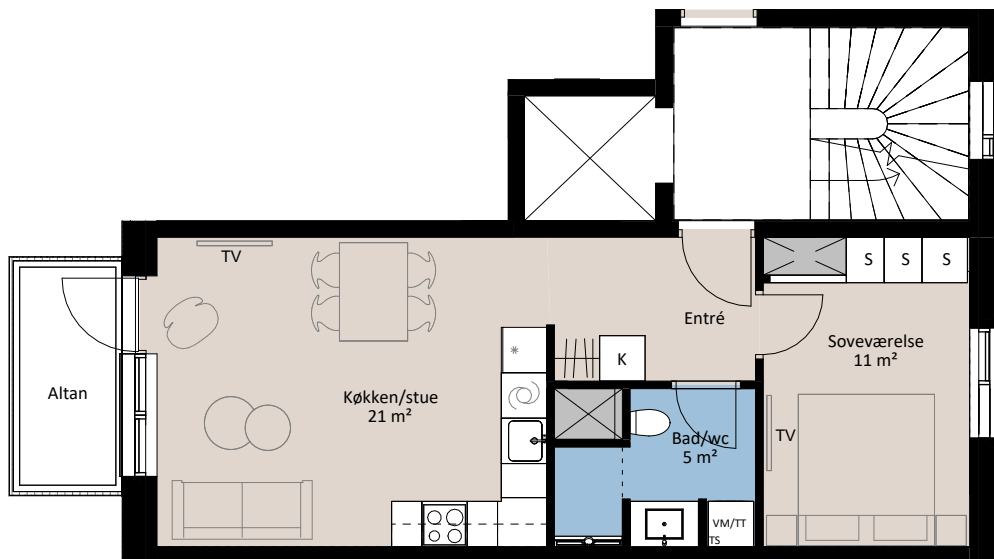

Plantegning

2 værelser

Elmen

BOLIG NR.	ADRESSE	VÆRELSE	BBR AREAL	ALTAN
14	Cikoriegade 4 2. tv.	2	59 m ²	4 m ²

Signaturforklaring

VM/TT	Forberedt for vaskemaskine / tørretumbler	K	Kosteskab	*	Køle- / fryseskab
TS	Toiletskab over vaskemaskine og tørretumbler	S	Skab	⊗	Teknik
	Trappetrin		Opvaskemaskine	- - -	Overskab
	TV		Kogeplade og ovn		Bøjlestang
	(TV) = Forberedt for TV		Vask		