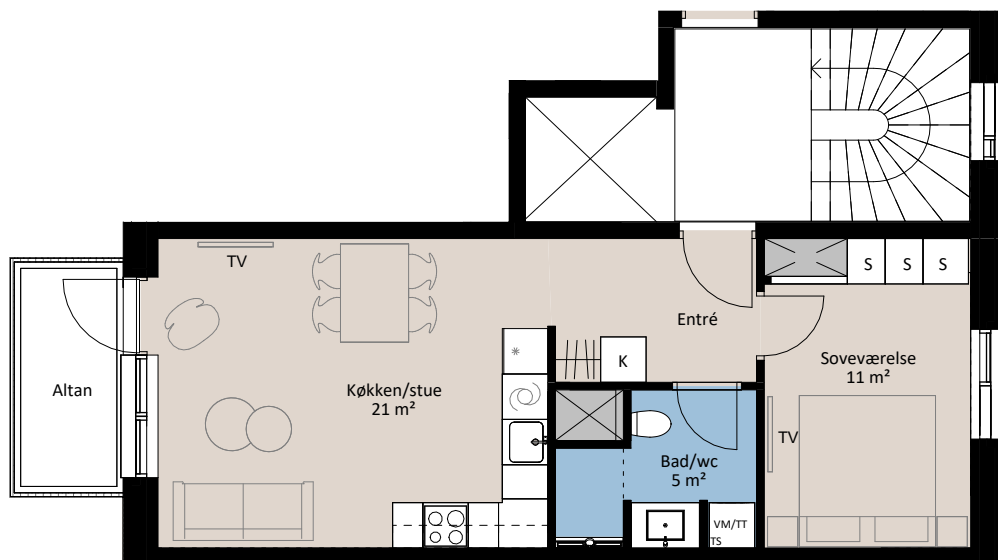

Plantegning

2 værelser

Elmen

BOLIG NR.	ADRESSE	VÆRELSE	BBR AREAL	ALTAN
18	Cikoriegade 4 4. tv.	2	59 m ²	4 m ²

Signaturforklaring

	Forberedt for vaskemaskine / tørretumbler		Kosteskab		Køle- / fryseskab
	Toiletskab over vaskemaskine og tørretumbler		Skab		Teknik
	Trappetrin		Opvaskemaskine		Overskab
	TV		Kogeplade og ovn		Bøjlestang
	(TV) = Forberedt for TV		Vask		