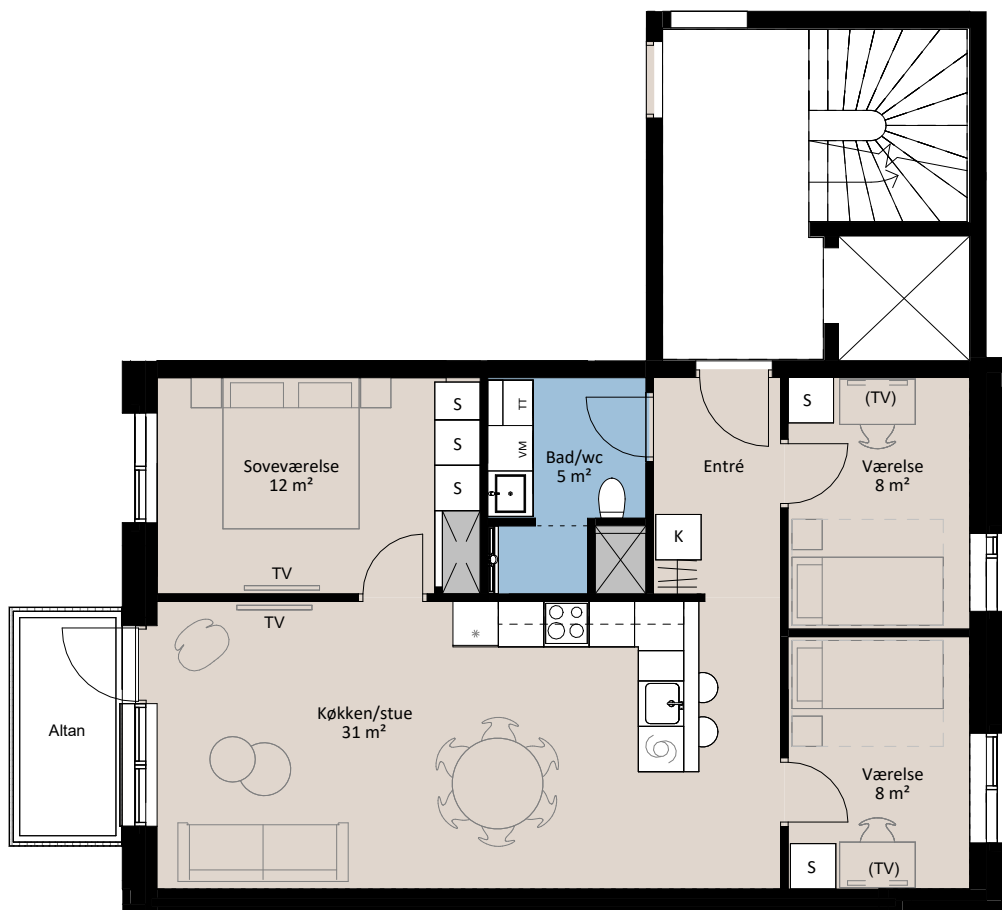

Plantegning

4 værelser

BOLIG NR.	ADRESSE	VÆRELSE	BBR AREAL	ALTAN
35	Cikoriegade 8 1. 1.	4	91 m ²	4 m ²

Signaturforklaring

VM	Forberedt for vaskemaskine	K	Kosteskab	*	Køle- / fryseskab
TT	Toiletskab over tørretumbler	S	Skab	⊗	Teknik
	Trappetrin		Opvaskemaskine	- - -	Overskab
	TV		Kogeplade og ovn		Overskab (badeværelse)
	(TV) = Forberedt for TV		Vask		Bøjlestang

De angivne arealer på plantegning er alene gulvarealer. Nettoareal er inklusiv skabe, garderobe, køkken og skabe i bad. Udformning af udearealerne er vejledende og ændringer kan forekomme. Plantegningen er kun vejledende - forbehold for fejl og ændringer. Oktober 2024