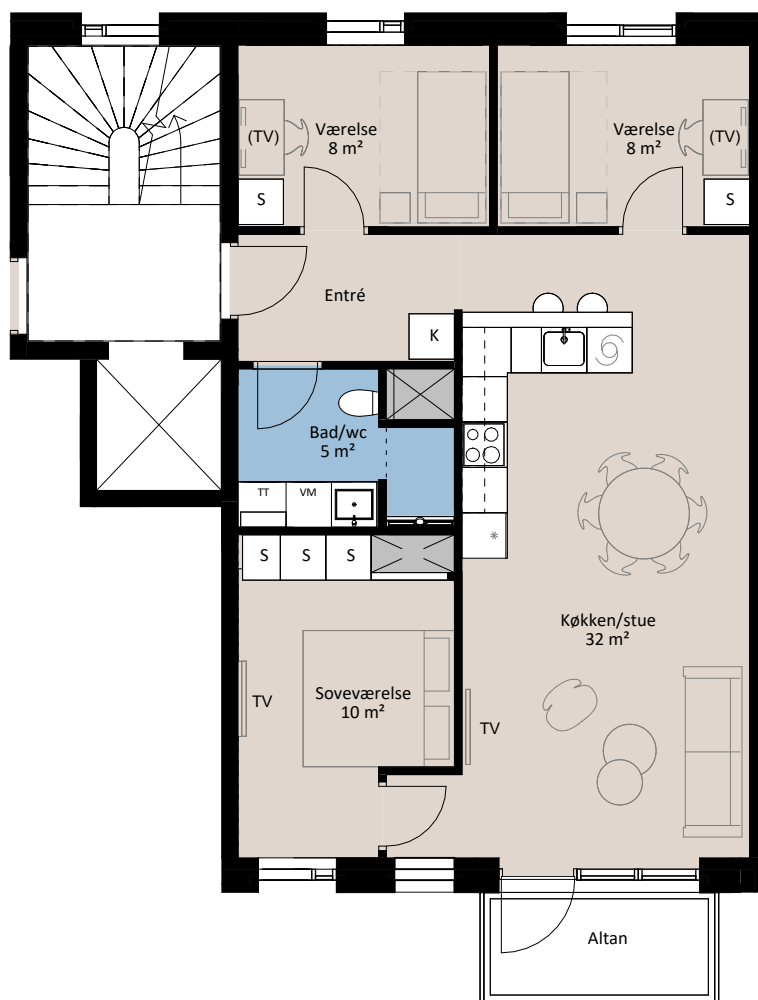

# Plantegning

4 værelser

Elmen

BOLIG NR.	ADRESSE	VÆRELSE	BBR AREAL	ALTAN
52	Cikoriegade 10 1. tv.	4	92 m <sup>2</sup>	4 m <sup>2</sup>

## Signaturforklaring

	Forberedt for vaskemaskine		Kosteskab		Køle- / fryseskab
	Toiletskab over tørretumbler		Skab		Teknik
	Trappetrin		Opvaskemaskine		Overskab
	TV		Kogeplade og ovn		Overskab (badeværelse)
	(TV) = Forberedt for TV		Vask		Bøjlestang