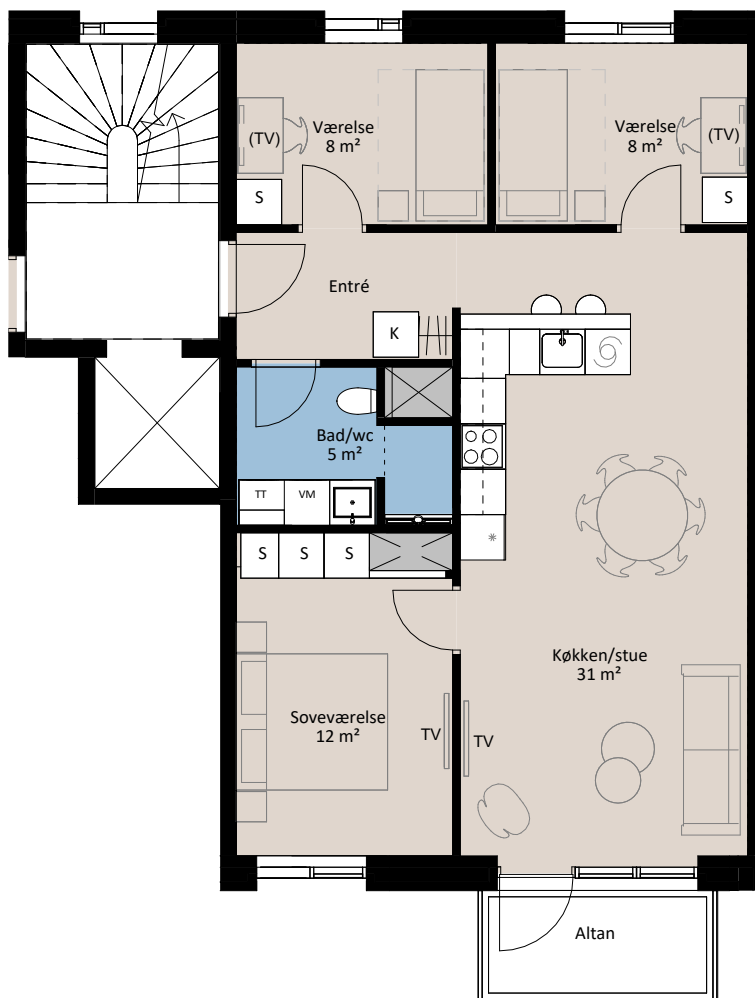

# Plantegning

4 værelser

Elmen

BOLIG NR.	ADRESSE	VÆRELSE	BBR AREAL	ALTAN
54	Cikoriegade 10 2. tv.	4	92 m <sup>2</sup>	4 m <sup>2</sup>

## Signaturforklaring

	Forberedt for vaskemaskine		Kosteskab		Køle- / fryseskab
	Toiletskab over tørretumbler		Skab		Teknik
	Trappetrin		Opvaskemaskine		Overskab
	TV		Køgeplade og ovn		Overskab (badeværelse)
	(TV) = Forberedt for TV		Vask		Bøjlestang