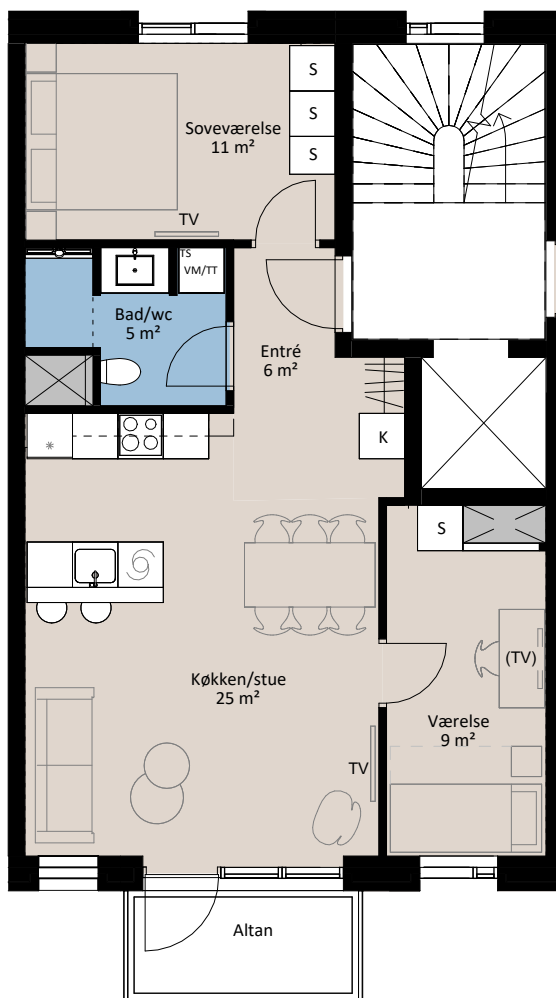

Plantegning

3 værelser

Elmen

BOLIG NR.	ADRESSE	VÆRELSE	BBR AREAL	ALTAN
55	Cikoriegade 10 2. th.	3	76 m ²	4 m ²

Signaturforklaring

	Forberedt for vaskemaskine / tørretumbler		Kosteskab		Køle- / fryseskab
	Toiletskab over vaskemaskine og tørretumbler		Skab		Teknik
	Trappetrin		Opvaskemaskine		Overskab
	TV		Kogeplade og ovn		Bøjlestang
	(TV) = Forberedt for TV		Vask		