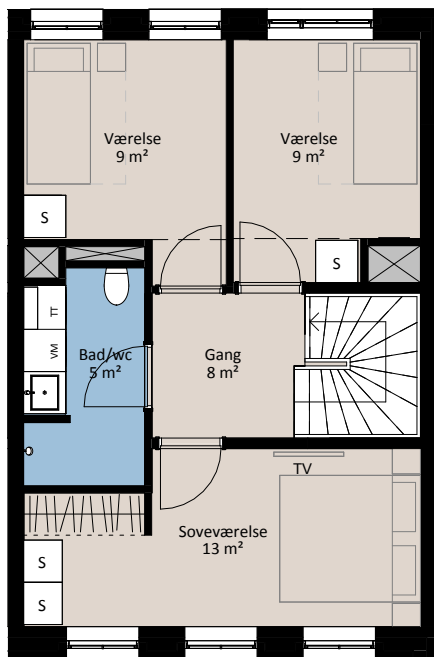

Plantegning

Rækkehus/4 værelser

BOLIG NR.	ADRESSE	VÆRELSE	BBR AREAL	TERRASSER
81	Blåfuglestræde 4	rækkehus/4 vær	109 m ²	12+17 m ²

1.sal

Stueplan

Signaturforklaring

	Forberedt for vaskemaskine		Skab		Installationskasse og nedhængt loft
	Toiletskab over tørretumbler		Opvaskemaskine		Overskab
	Trappetrin		Kogeplade og ovn		Overskab (badeværelse)
	TV		Vask		Hæk
	(TV) = Forberedt for TV		Køle- / fryseskab		Udvendig spulehane
	Kosteskab		Teknik		Udvendig EL - stik

De angivne arealer på plantegning er alene gulvarealer. Nettoareal er inklusiv skabe, garderobe, køkken og skabe i bad. Udformning af udearealerne er vejledende og ændringer kan forekomme. Plantegningen er kun vejledende - forbehold for fejl og ændringer. Oktober 2024