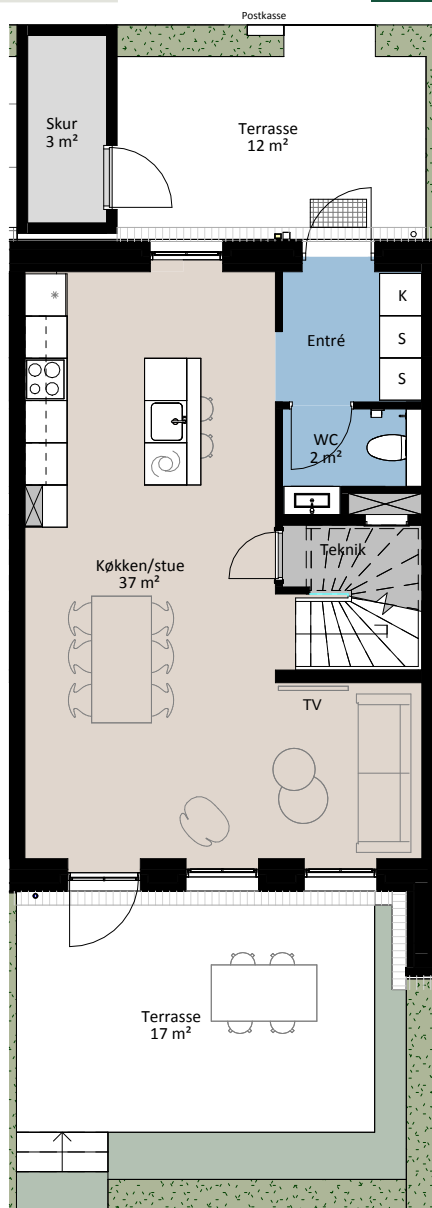

Plantegning

Rækkehus/4 værelser

BOLIG NR.	ADRESSE	VÆRELSE	BBR AREAL	TERRASSER
81	Blåfuglestræde 4	rækkehus/4 vær	109 m ²	12+17 m ²

1.sal

Stueplan

Signaturforklaring

	Forberedt for vaskemaskine		Skab		Installationskasse og nedhængt loft
	Toiletskab over tørretumbler		Opvaskemaskine		Overskab
	Trappetrin		Kogeplade og ovn		Overskab (badeværelse)
	TV		Vask		Hæk
	(TV) = Forberedt for TV		Køle- / fryseskab		Udvendig spulehane
	Kosteskab		Teknik		Udvendig EL - stik

De angivne arealer på plantegning er alene gulvarealer. Nettoareal er inklusiv skabe, garderobe, køkken og skabe i bad. Udformning af udearealerne er vejledende og ændringer kan forekomme. Plantegningen er kun vejledende - forbehold for fejl og ændringer. Oktober 2024