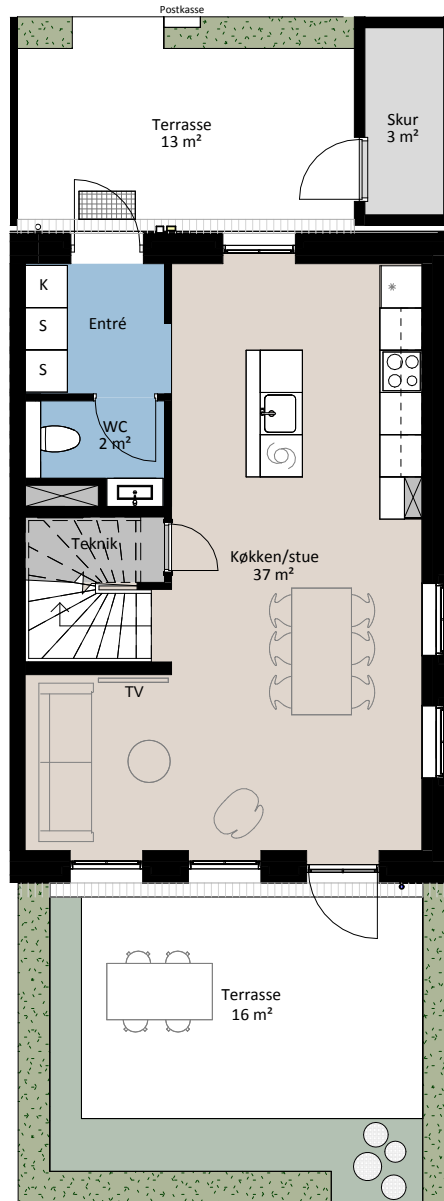

Plantegning

Rækkehus/4 værelser

BOLIG NR.	ADRESSE	VÆRELSE	BBR AREAL	TERRASSER
85	Blåfuglestræde 12	rækkehus/4 vær	115 m ²	13+16 m ²

Signaturforklaring

	Forberedt for vaskemaskine		Skab		Installationskasse og nedhængt loft
	Toiletskab over tørretumbler		Opvaskemaskine		Overskab
	Trappetrin		Kogeplade og oven		Overskab (badeværelse)
	TV		Vask		Hæk
	(TV) = Forberedt for TV		Køle- / fryseskab		Stauder
	Kosteskab		Teknik		Udvendig spulehane
					Udvendig EL - stik

De angivne arealer på plantegning er alene gulvarealer. Nettoareal er inklusiv skabe, garderobe, køkken og skabe i bad. Udformning af udearealerne er vejledende og ændringer kan forekomme. Plantegningen er kun vejledende - forbehold for fejl og ændringer. Oktober 2024