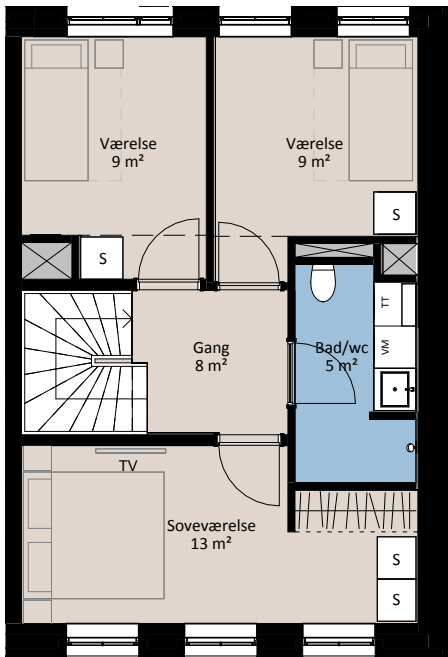

Plantegning

Rækkehus/4 værelser

BOLIG NR.	ADRESSE	VÆRELSE	BBR AREAL	TERRASSER
85	Blåfuglestræde 12	rækkehus/4 vær	115 m ²	13+16 m ²

Signaturforklaring

	Forberedt for vaskemaskine		Skab		Installationskasse og nedhængt loft
	Toiletskab over tørretumbler		Opvaskemaskine		Overskab
	Trappetrin		Kogeplade og oven		Overskab (badeværelse)
	TV		Vask		Hæk
	(TV) = Forberedt for TV		Køle- / fryseskab		Stauder
	Kosteskab		Teknik		Udvendig spulehane
					Udvendig EL - stik

De angivne arealer på plantegning er alene gulvarealer. Nettoareal er inklusiv skabe, garderobe, køkken og skabe i bad. Udformning af udearealerne er vejledende og ændringer kan forekomme. Plantegningen er kun vejledende - forbehold for fejl og ændringer. Oktober 2024