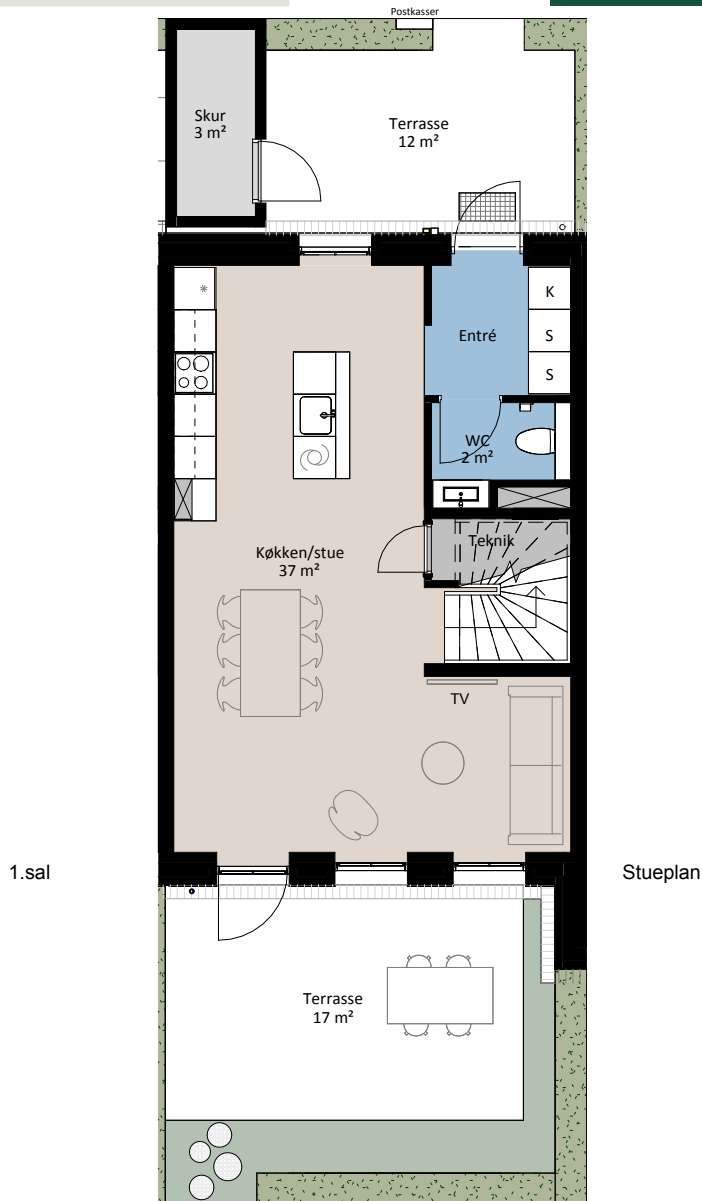

Plantegning

Rækkehus/4 værelser

BOLIG NR.	ADRESSE	VÆRELSE	BBR AREAL	TERRASSER
87	Blåfuglestræde 16	rækkehus/4 vær	109 m ²	12+17 m ²

Signaturforklaring

	Forberedt for vaskemaskine		Skab		Installationskasse og nedhængt loft
	Toiletskab over tørretumbler		Opvaskemaskine		Overskab
	Trappetrin		Kogeplade og ovn		Overskab (badeværelse)
	TV		Vask		Bøjlestang
	(TV) = Forberedt for TV		Køle- / fryseskab		Hæk
	Kosteskab		Teknik		Stauder
					Udvendig spulehane
					Udvendig EL - stik

De angivne arealer på plantegning er alene gulvarealer. Nettoareal er inklusiv skabe, garderobe, køkken og skabe i bad. Udformning af udearealerne er vejledende og ændringer kan forekomme. Plantegningen er kun vejledende - forbehold for fejl og ændringer. Oktober 2024