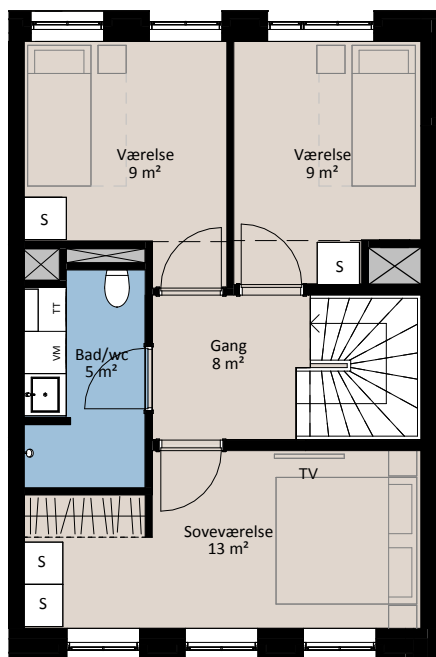

Plantegning

Rækkehus/4 værelser

BOLIG NR.	ADRESSE	VÆRELSE	BBR AREAL	TERRASSER
87	Blåfuglestræde 16	rækkehus/4 vær	109 m ²	12+17 m ²

Signaturforklaring

	Forberedt for vaskemaskine		Skab		Installationskasse og nedhængt loft
	Toiletskab over tørretumbler		Opvaskemaskine		Overskab
	Trappetrin		Kogeplade og ovn		Overskab (badeværelse)
	TV		Vask		Bøjlestang
	(TV) = Forberedt for TV		Køle- / fryseskab		Hæk
	Kosteskab		Teknik		Stauder
					Udvendig spulehane
					Udvendig EL - stik

De angivne arealer på plantegning er alene gulvarealer. Nettoareal er inklusiv skabe, garderobe, køkken og skabe i bad. Udformning af udearealerne er vejledende og ændringer kan forekomme. Plantegningen er kun vejledende - forbehold for fejl og ændringer. Oktober 2024