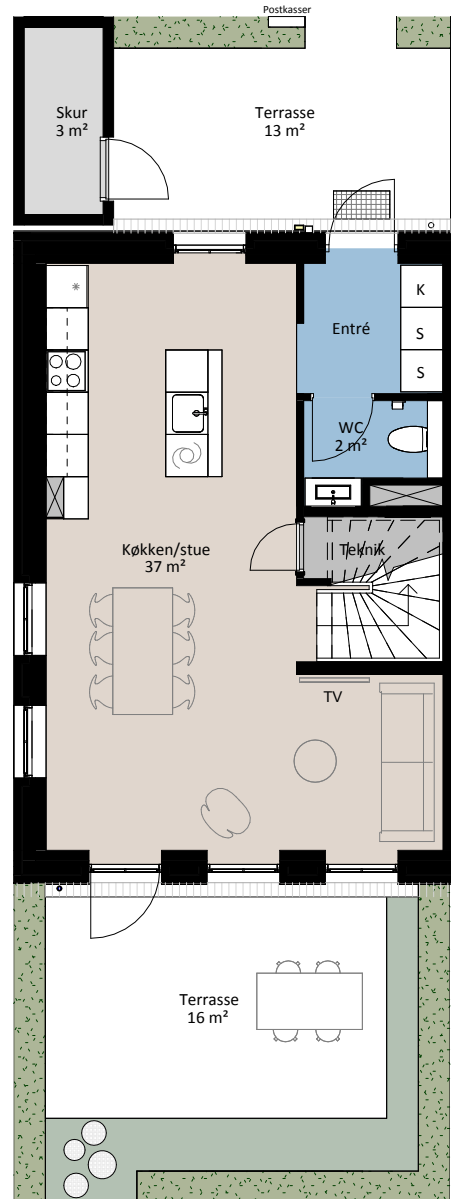

Plantegning

Rækkehus/4 værelser

BOLIG NR.	ADRESSE	VÆRELSE	BBR AREAL	TERRASSER
88	Blåfuglestræde 18	rækkehus/4 vær	115 m ²	13+16 m ²

Signaturforklaring

	Forberedt for vaskemaskine		Skab		Installationskasse og nedhængt loft
	Toiletskab over tørretumbler		Opvaskemaskine		Overskab
	Trappetrin		Kogeplade og ovn		Overskab (badeværelse)
	TV		Vask		Hæk
	(TV) = Forberedt for TV		Køle- / fryseskab		Udvendig spulehane
	Kosteskab		Teknik		Udvendig EL - stik

De angivne arealer på plantegning er alene gulvarealer. Nettoareal er inklusiv skabe, garderobe, køkken og skabe i bad. Udformning af udearealerne er vejledende og ændringer kan forekomme. Plantegningen er kun vejledende - forbehold for fejl og ændringer. Oktober 2024