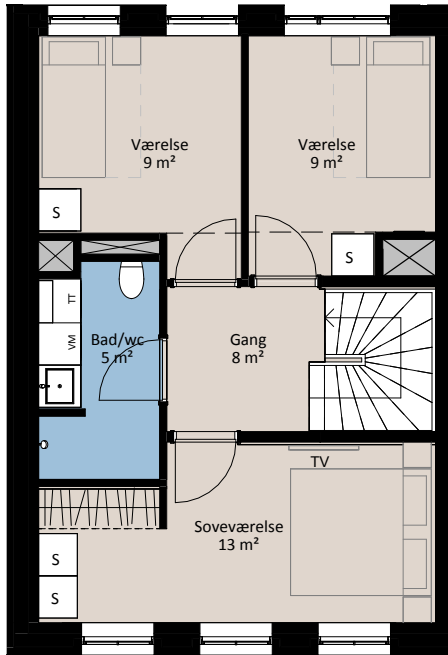

Plantegning

Rækkehus/4 værelser

BOLIG NR.	ADRESSE	VÆRELSE	BBR AREAL	TERRASSER
88	Blåfuglestræde 18	rækkehus/4 vær	115 m ²	13+16 m ²

Signaturforklaring

	Forberedt for vaskemaskine		Skab		Installationskasse og nedhængt loft
	Toiletskab over tørretumbler		Opvaskemaskine		Overskab
	Trappetrin		Kogeplade og ovn		Overskab (badeværelse)
	TV		Vask		Hæk
	(TV) = Forberedt for TV		Køle- / fryseskab		Udvendig spulehane
	Kosteskab		Teknik		Udvendig EL - stik

De angivne arealer på plantegning er alene gulvarealer. Nettoareal er inklusiv skabe, garderobe, køkken og skabe i bad. Udformning af udearealerne er vejledende og ændringer kan forekomme. Plantegningen er kun vejledende - forbehold for fejl og ændringer. Oktober 2024